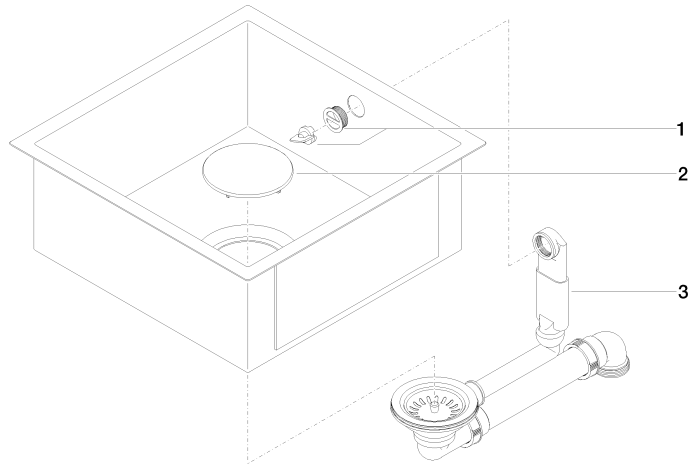

Fregadero individual - arena mate

38 400 002

- Encastrable bajo encimera
- 400 x 400 mm
- Profundidad de fregadero 175 mm
- Fregadero y tapón de desagüe de acero vitrificado
- 3 1/2" Válvula de filtro que se puede cerrar
- Incl. juego de salida y de derrame
- Juego de fijación
- Adecuado para armarios bajos 500 mm
- Radio 2 mm

No apto para la combinación con accionamiento excéntrico.

Fregadero individual - arena mate

38 400 002

mm [inches]

Fregadero individual - arena mate

38 400 002

Lista de piezas de recambios

N°	Número de artículo	Denominación	Cantidad de montaje	Plazo de entrega
1	90 11 01 210 01-08	roseta	1	2
2	90 11 01 185 00-72	tapa	1	2
3	90 11 01 210 00 90	juego de evacuación	1	2