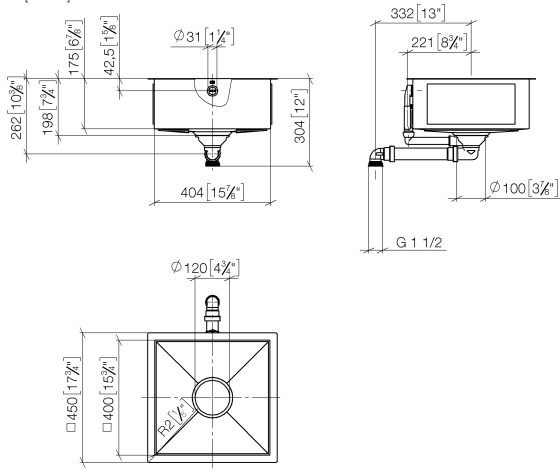

Fregadero individual - arena mate

38 400 002

- Encastrable bajo encimera
- 400 x 400 mm
- Profundidad de fregadero 175 mm
- Fregadero y tapón de desagüe de acero vitrificado
- 3 1/2" Válvula de filtro que se puede cerrar
- Incl. juego de salida y de derrame
- Juego de fijación
- Adecuado para armarios bajos 500 mm
- Radio 2 mm

No apto para la combinación con accionamiento excéntrico.

Fregadero individual - arena mate

38 400 002

mm [inches]

Fregadero individual - arena mate

38 400 002

Lista de piezas de recambios

N°	Número de artículo	Denominación	Cantidad de montaje	Plazo de entrega
1	90 11 01 210 01-08	roseta	1	2
2	90 11 01 185 00-72	tapa	1	2
3	90 11 01 210 00 90	juego de evacuación	1	2